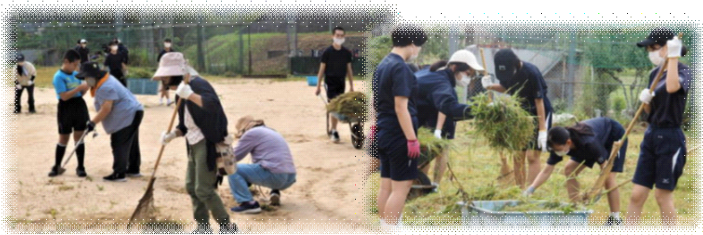

白組団長

今年の運動会は地域の方をお迎えできて、とても嬉しかったです。団長という大役をさせていただき、始めは不安もありましたが、いろいろな人に支えてもらい、結果は負けてしまいましたが、最高の運動会になりました。運動会に来てくださった保護者・地域の皆様のおかげで、気持ちよく運動会ができました。本当にありがとうございました。そして、先生方、グラウンドの整備や準備、私たちの体調を第一に気遣ってくださり、ありがとうございます。これからも学校生活や行事で迷惑をおかけすると思いますが、よろしく願います。

赤組団長

僕たち3年生にとって、中学校生活最後の運動会でした。僕に団長という役が務まるのか不安でしたが、副団長を始め、みんなが協力してくれたおかげで役割を果たすことができました。リレーでも綱引きでも接戦でしたが最後は赤組が勝つことができたのですごく嬉しかったです。勝ち負けはありませんでしたが、両組みんなが全力だったので、とてもよい思い出になりました。

選手宣誓！

地域の方々も最後まで応援してくださいました

3年生がよく引っ張りました

障害物競走

保護者・地域の方との綱引き 楽しかったです！

全校リレー 赤組の勝利でした

吹奏楽部・卓球部男女・バレーボール部・ソフトテニス部

厚東川中夢太鼓

さまざまな ご協力に感謝します！

PTA除草作業★
ハートクリーン大作戦

8月26日(土)、運動会実施に向けてPTA活動で計画していただき、除草作業を行うことができました。多くの保護者、地域の方々が協力してくださるなか、早朝6時30分から草刈り機で草を刈ってくださる方々がおられ、作業がスムーズに進みました。

また、9月9日(土)、本校同窓会長鶴棹さんのお声かけで、保護者の方がボランティアで運動会前の仕上げに、草刈りをしてくださいました。吹奏楽部も部活動の合間に手伝ってくれました。